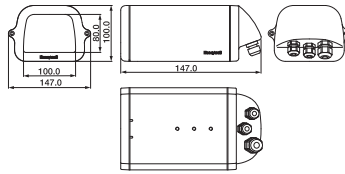

DIMENSIONS

(Unit : mm)

(Unit : mm)

(Unit : mm)

GHG-140SHBA-110/220/24

GHG-210SHBA-110/220/24

SPECIFICATIONS

Model No.	GHG-140SHBA-110/220/24	GHG-210SHBA-110/220/24
Application	Outdoor	Indoor/Outdoor
Material	Aluminum	Aluminum
Weight	1.8 kg	3.4 kg
Color	Light Gray	Light Gray
Operating Temperature	-35°C ~ +49°C	-35°C ~ +49°C
IP rate	IP65	IP65
Power	110VAC / 220VAC / 24VAC	110VAC / 220VAC / 24VAC
Inner Space (WxHxD) mm	100(W) x 80(H) x 325(D) mm	120(W) x 110(H) x 450(D) mm
Dimensions (WxHxD) mm	144(W) x 122.5(H) x 450(D) mm	165(W) x 154.5(H) x 626(D) mm

DIMENSIONS

(Unit : mm)

(Unit : mm)

Housing

GHG-070

GHG-120

GHG-320A

SPECIFICATIONS

Model No.	GHG-070	GHG-120	GHG-320A
Application	Indoor	Indoor	Indoor
Material	Aluminum	Aluminum	Steel
Weight	1.0 kg	1.3 kg	1.0 kg
Color	Light Gray	Light Gray	Light Gray
Operating Temperature	-15°C ~ +45°C	-15°C ~ +45°C	-15°C ~ +45°C
Inner Space	100(W) x 80(H) x 171(D) mm	100(W) x 80(H) x 290(D) mm	98(W) x 82(H) x 322(D) mm
Dimensions	147(W) x 100(H) x 254(D) mm	147(W) x 100(H) x 373(D) mm	100(W) x 82(H) x 355(D) mm

DIMENSIONS

GHG-340A

GHG-210S

**GHG-210SHB-110
GHG-210SHB-220**

SPECIFICATIONS

Model No.	GHG-340A	GHG-210S	GHG-210SHB
Application	Indoor	Indoor/Outdoor	Outdoor
Material	Steel	Aluminum	Aluminum
Weight	1.5 kg	2.8 kg	3.1 kg
Color	Light Gray	Light Gray	Light Gray
Operating Temperature	-15°C ~ +45°C	-35°C ~ +49°C	-35°C ~ +49°C
Inner Space (WxHxD) mm	141(W) x 101(H) x 400(D) mm	110(W) x 100(H) x 350(D) mm	110(W) x 100(H) x 320(D) mm
Dimensions (WxHxD) mm	143(W) x 101(H) x 490(D) mm	178(W) x 149(H) x 562(D) mm	178(W) x 149(H) x 562(D) mm